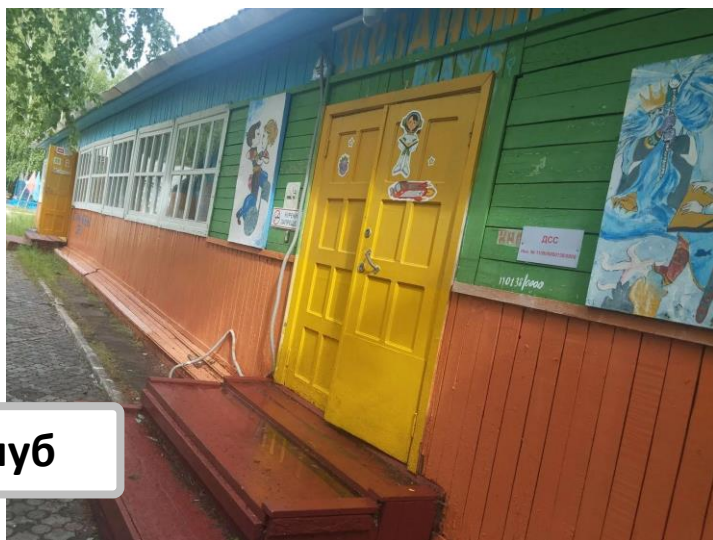

Объект	Год постройки	Назначение
Клуб	1995	Дискотеки, концерты, кино, общелагерные мероприятия
Летняя эстрада	1998	Линейки, творческие выступления, концерты под открытым небом

Клуб

Летняя эстрада

Эстрада оборудована навесом и удобными креслами для зрителей.